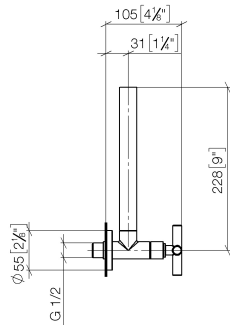

22 900 892

- Rosette Ø 55 mm
- Schlauchabdeckung 200 mm, ablängbar

	Schwarz matt	22 900 892-33
	Chrom	22 900 892-00
	Platin gebürstet	22 900 892-06
	Platin	22 900 892-08
	Dark Chrome	22 900 892-19
	Messing gebürstet (23kt Gold)	22 900 892-28
	Champagne gebürstet (22kt Gold)	22 900 892-46
	Champagne (22kt Gold)	22 900 892-47
	Dark Platin gebürstet	22 900 892-99

22 900 892

mm [inches]

Durchflussdiagramm

22 900 892

Ersatzteile für die  
anderen  
Oberflächenvarianten  
finden Sie hier:  
Chrom

### Ersatzteilstückliste

Nr.	Artikelnummer	Benennung	Verbaumenge	Lieferzeit
1	09 21 22 000-33	Nippel	1	30
2	90 14 10 010 00 90	Dichtung	1	2
3	09 28 22 020-33	Rohr	1	30
4	04 24 04 220 01-33	Verschraubung	1	-
Ersatzteil nicht mehr bestellbar, bitte bestellen Sie den Nachfolgeartikel				
5	09 20 89 010-33	Griff	1	60
6	09 12 12 041-33	Aufnahme	1	30
7	09 30 30 069 90	Schraube	1	2
8	90 90 03 006 00 90	Oberteil	1	2
9	09 27 22 015-33	Rosette	1	30
10	09 14 10 093 90	Dichtung	1	2