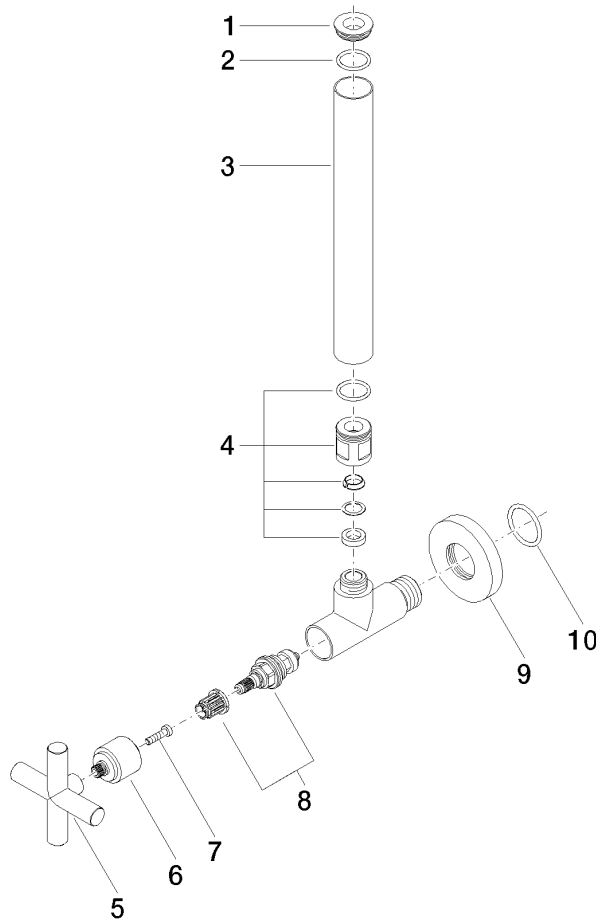

22 900 892

- Rosette Ø 55 mm
- Schlauchabdeckung 200 mm, ablängbar

	Schwarz matt	22 900 892-33
	Chrom	22 900 892-00
	Platin gebürstet	22 900 892-06
	Platin	22 900 892-08
	Dark Chrome	22 900 892-19
	Messing gebürstet (23kt Gold)	22 900 892-28
	Champagne gebürstet (22kt Gold)	22 900 892-46
	Champagne (22kt Gold)	22 900 892-47
	Dark Platin gebürstet	22 900 892-99

22 900 892

mm [inches]

Durchflussdiagramm

22 900 892

Ersatzteile für die  
anderen  
Oberflächenvarianten  
finden Sie hier:  
Chrom

### Ersatzteilstückliste

Nr.	Artikelnummer	Benennung	Verbaumenge	Lieferzeit
1	09 21 22 000-33	Nippel	1	30
2	90 14 10 010 00 90	Dichtung	1	2
3	09 28 22 020-33	Rohr	1	30
4	04 24 04 220 01-33	Verschraubung	1	-
Ersatzteil nicht mehr bestellbar, bitte bestellen Sie den Nachfolgeartikel				
5	09 20 89 010-33	Griff	1	60
6	09 12 12 041-33	Aufnahme	1	30
7	09 30 30 069 90	Schraube	1	2
8	90 90 03 006 00 90	Oberteil	1	2
9	09 27 22 015-33	Rosette	1	30
10	09 14 10 093 90	Dichtung	1	2